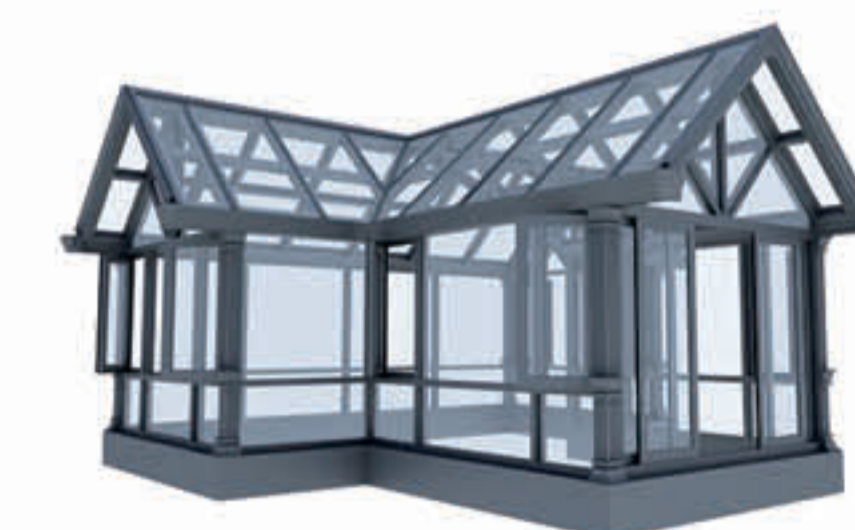

特殊功能定制 SPECIAL FUNCTION CUSTOMIZATION

内置排水槽

电动平移天窗

电动遮阳帘

人字顶阳光房

欧式阳光房

Model

120